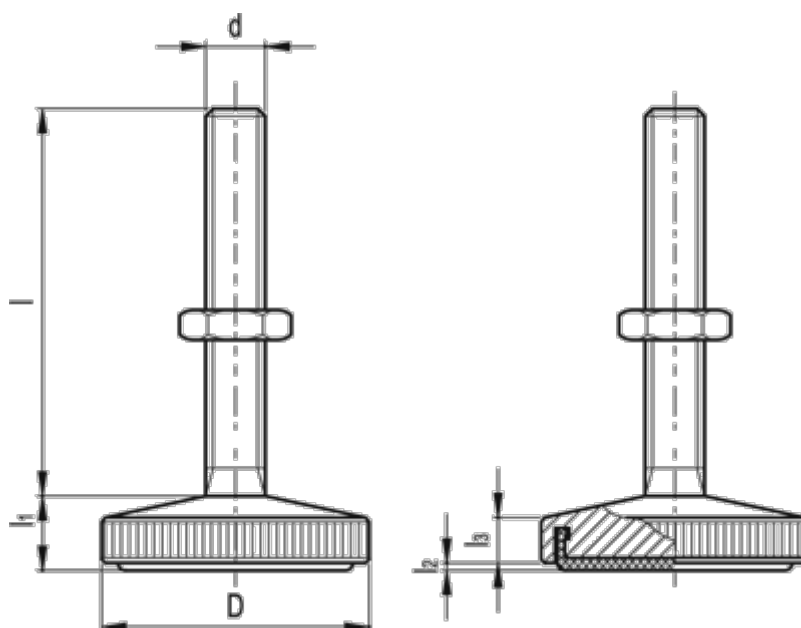

Varenummer: 20597044
Beskrivelse: E+G Justerfod
GN 339-36-M10-45-KR-ST

Mål

d = M10
D = 36
l = 45
l1 ca. = 9
l2 = 0.5
l3 ca. = 6